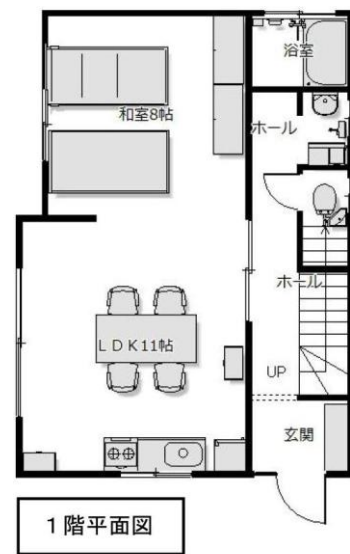

お客様より：12月の外気温-4℃の時もすぐに部屋が暖まり灯油ストーブをすぐに止めることが出来た。2階には暖房器具は要らなかった。